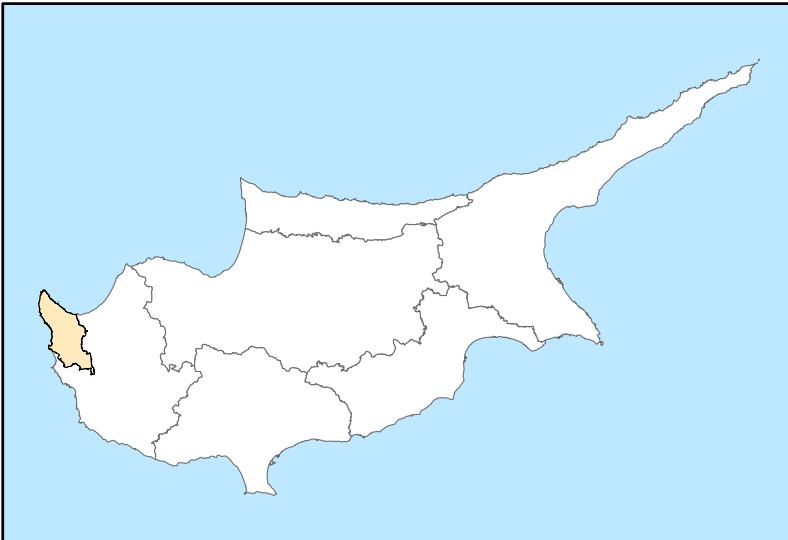

-  Όριο Σχεδίου Ανάπτυξης
-  Διοικητικά Όρια
-  Φύλλο/Σχέδιο κλίμακας 1:2500
-  Όριο Πολεοδομικών Ζωνών
-  Νέο Χωριό Πάφου
-  Ανδρολίκου
-  Φάσλι
-  Δρούσεια
-  Ίνεια
-  Κάτω Αρόδες
-  Πάνω Αρόδες
-  Κάθηκας

ΚΥΠΡΙΑΚΗ ΔΗΜΟΚΡΑΤΙΑ
ΥΠΟΥΡΓΕΙΟ ΕΞΩΤΕΡΙΚΩΝ

ΤΜΗΜΑ ΠΟΛΕΟΔΟΜΙΑΣ
ΚΑΙ ΟΙΚΗΣΕΩΣ

ΤΟΠΙΚΟ ΣΧΕΔΙΟ ΑΚΑΜΑ

Λεπτομερή Σχέδια Πολεοδομικών Ζωνών,
κλίμακας 1:2500

ΗΜΕΡΟΜΗΝΙΑ: Φεβρουάριος 2023	
ΚΛΙΜΑΚΑ: 1:2500	ΑΡ. ΣΧΕΔΙΟΥ: 1 - 8